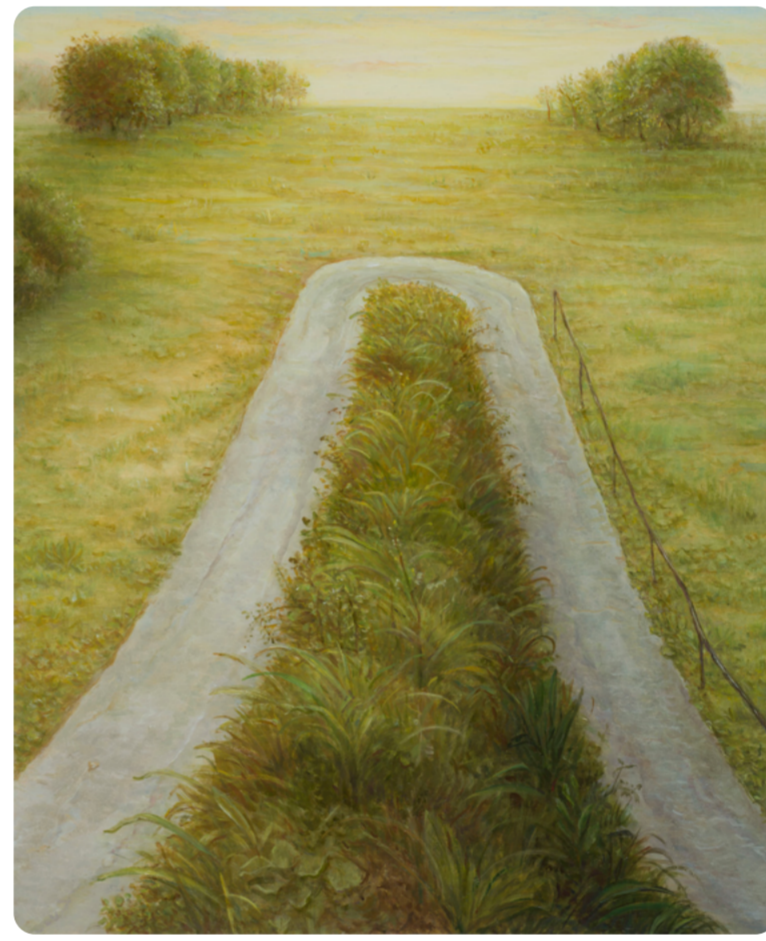

Mitsuo Shiraishi
"Untitled" • oil on wood
35 x 29 cm